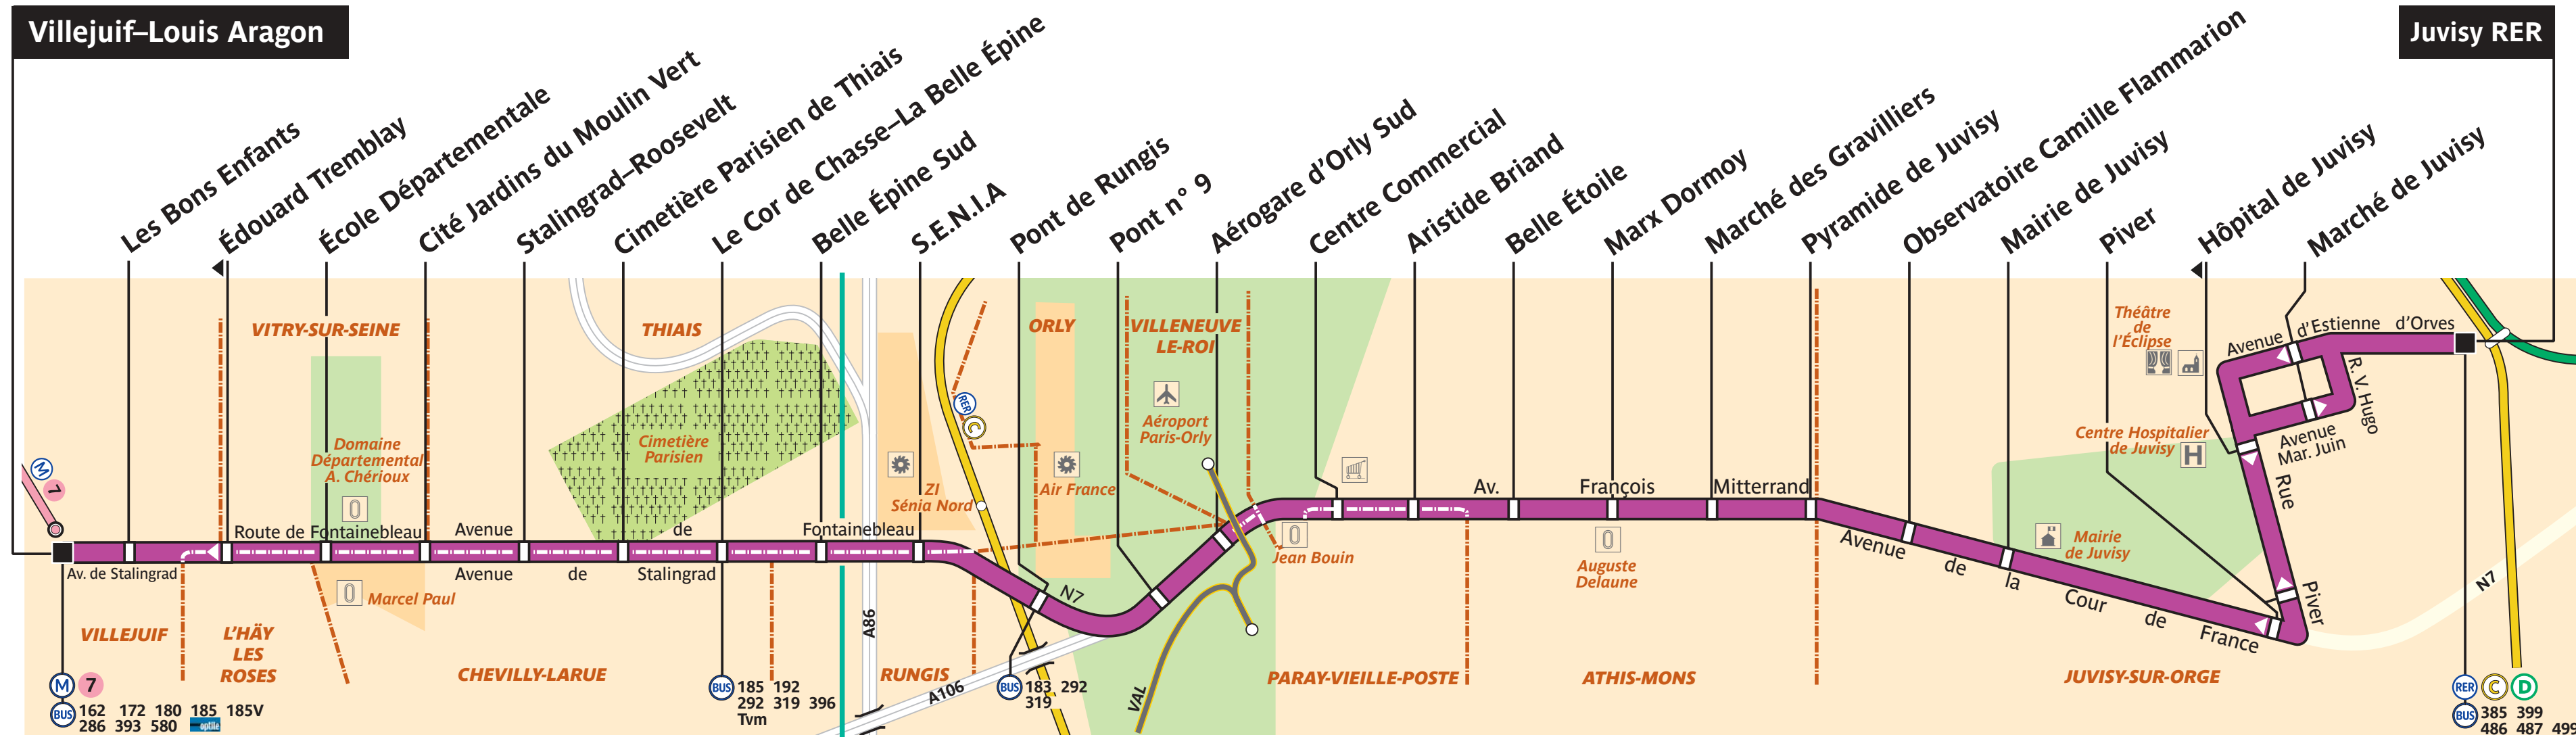

285

service clientèle 32 46
du lundi au vendredi de 7 à 21 h
et de 9 à 17 h les samedis, dimanches et jours fériés
0,30 € min. depuis une ligne fixe

Villejuif-Louis Aragon

VILLEJUIF
M 7
BUS 162 172 180 185 185V
286 393 580 optile

L'HÄY LES ROSES

CHEVILLY-LARUE

BUS 185 192 292 319 396
Tvm

RUNGIS

BUS 183 292 319

PARAY-VIEILLE-POSTE

ATHIS-MONS

JUVISY-SUR-ORGE